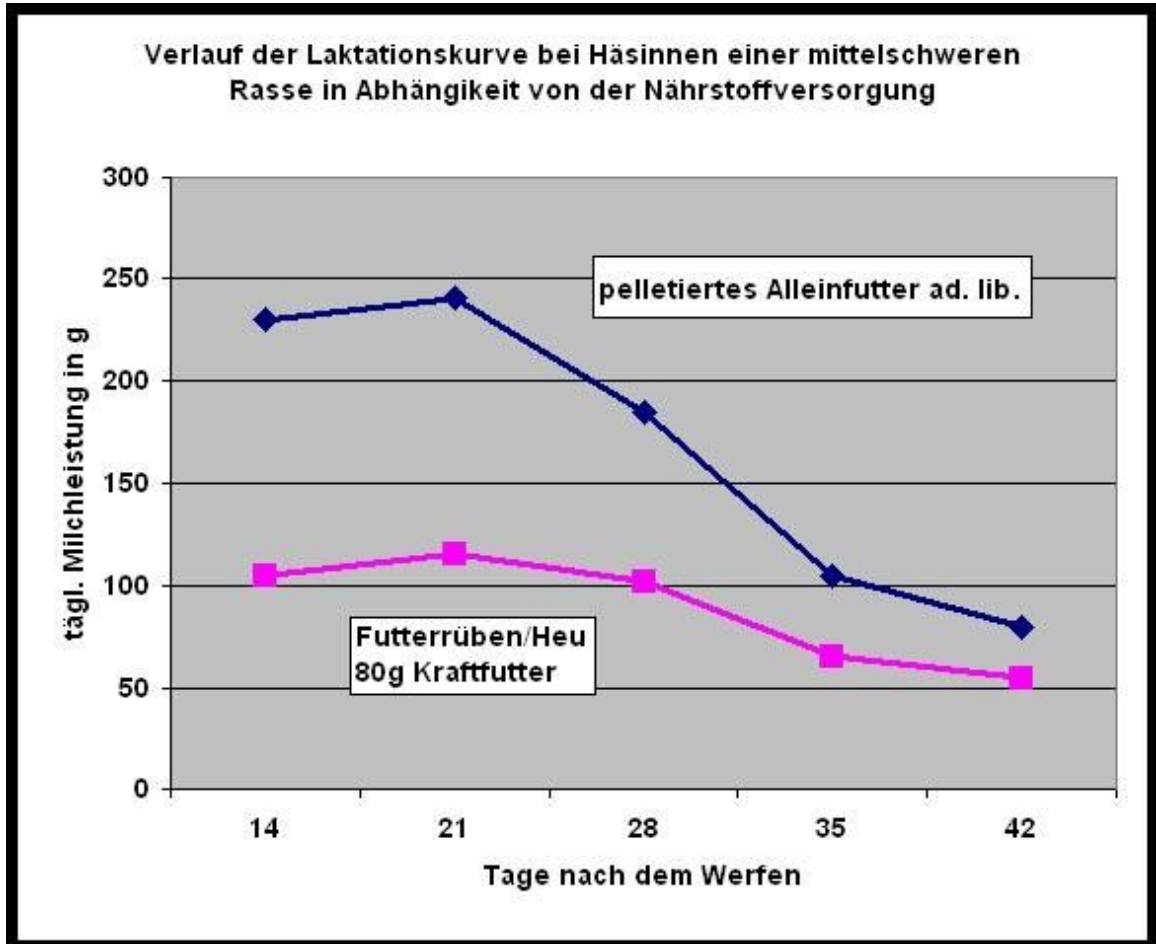

Einfluss der Fütterungsmethode auf die Gewichtsentwicklung und Mastleistung von Weissen Neuseeländer

| | | |
|--------------------------------|---------------------|-------------------|
| Mastendgewicht | 3.0 kg | 3.0 kg |
| Futterart | Alleinfutter | Grünfutter |
| Alter bei Mastende Tage | 92 | 166 |
| Tageszunahmen g | 39 | 18 |
| Schlachtgewicht kg | 1.61 | 1.44 |